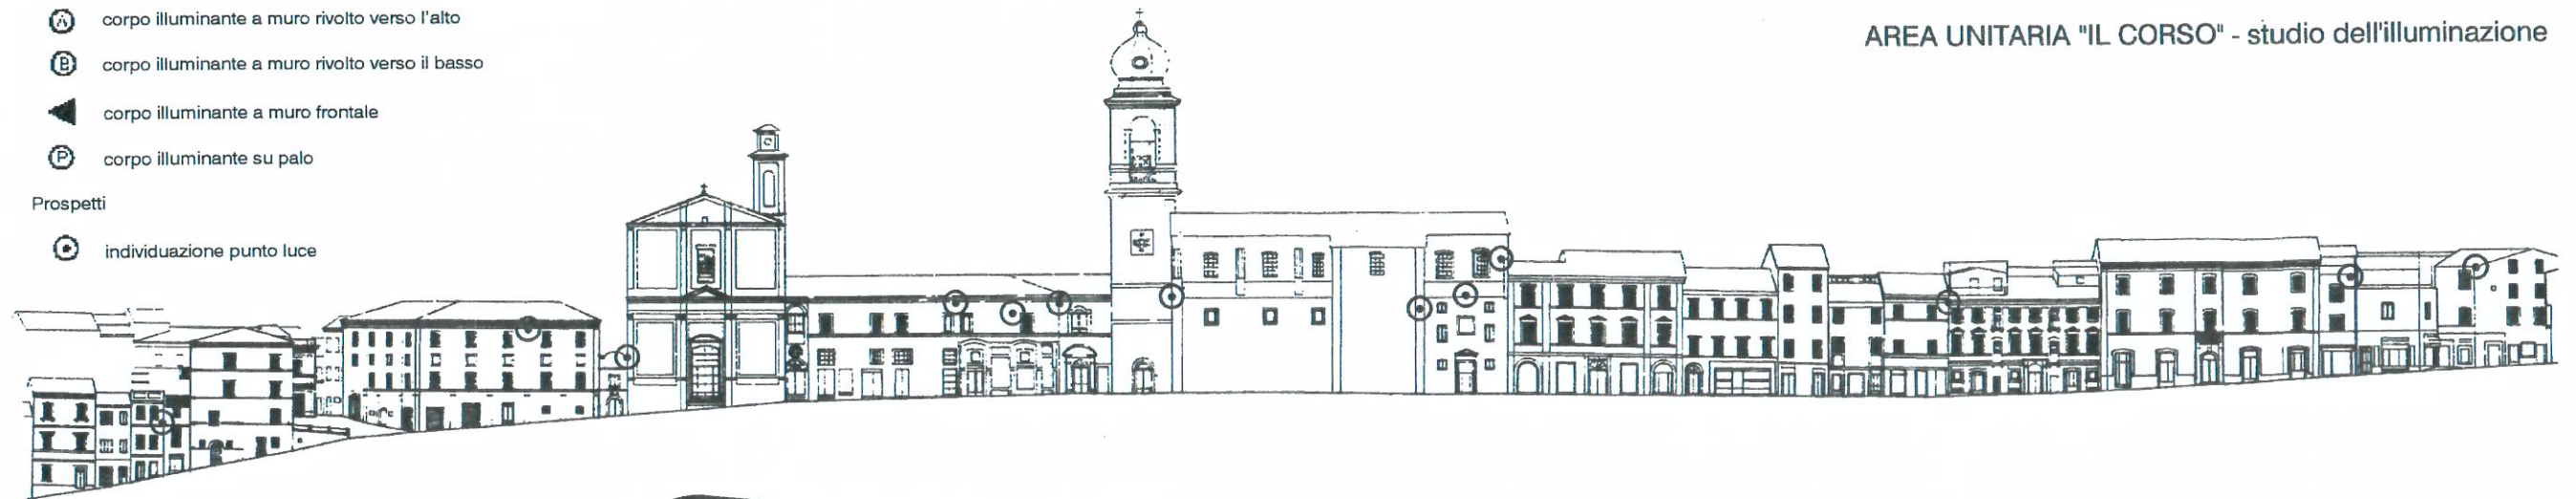

Pianta

- Ⓐ corpo illuminante a muro rivolto verso l'alto
- Ⓑ corpo illuminante a muro rivolto verso il basso
- ◀ corpo illuminante a muro frontale
- Ⓒ corpo illuminante su palo

Prospetti

- ⊙ individuazione punto luce

EDIFICI DA ILLUMINARE: Palazzo Comunale, Chiesa e Campanile Collegiata, Palazzo Mordini, Auditorium S. Francesco, Convento S. Anna;

ILLUMINAZIONE GENERALE: a muro rivolta verso il basso, alternata sui due lati a 20 metri circa di distanza una dall'altra e a 9 metri d'altezza circa;

VIE SECONDARIE: a muro rivolta verso l'alto, su un solo lato a 15 metri circa di distanza una dall'altra e a 5 metri d'altezza circa;